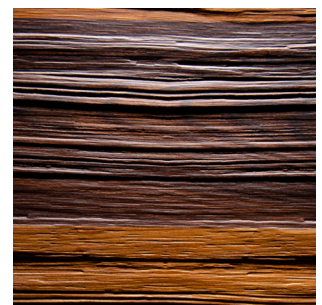

2491 - ANTIKWOOD

Produktbeschreibung:

2491 Antikwood verkörpert die Erscheinung alten Holzes durch Verwendung echter Altholz Furniere in Verbindung mit einer Oberfläche, die leicht gebürstet erscheint. Die Struktur ist recht geradlinig und gleichmäßig und wirkt eher elegant als rustikal.

Produktaufbau:

2491 Antikwood ist eine im Verbund geprägte Reliefplatte mit speziell entwickelten Furnieraufbauten auf einem Vollholzaufbau bzw. Sperrholz-Plattenkern.

Einsatzbereiche:

Nur für den Innenbereich: Wand- und Thekenverkleidungen, Möbelfronten, Türdecks, Innenausbau allgemein.

Asteiche
Echtholz furnier

Fichte antik
Echtholz furnier

Altholz grau
Echtholz furnier

Nussbaum antik
Echtholz furnier

Altholz Eiche
Echtholz furnier

Lärche geräuchert
Echtholz furnier